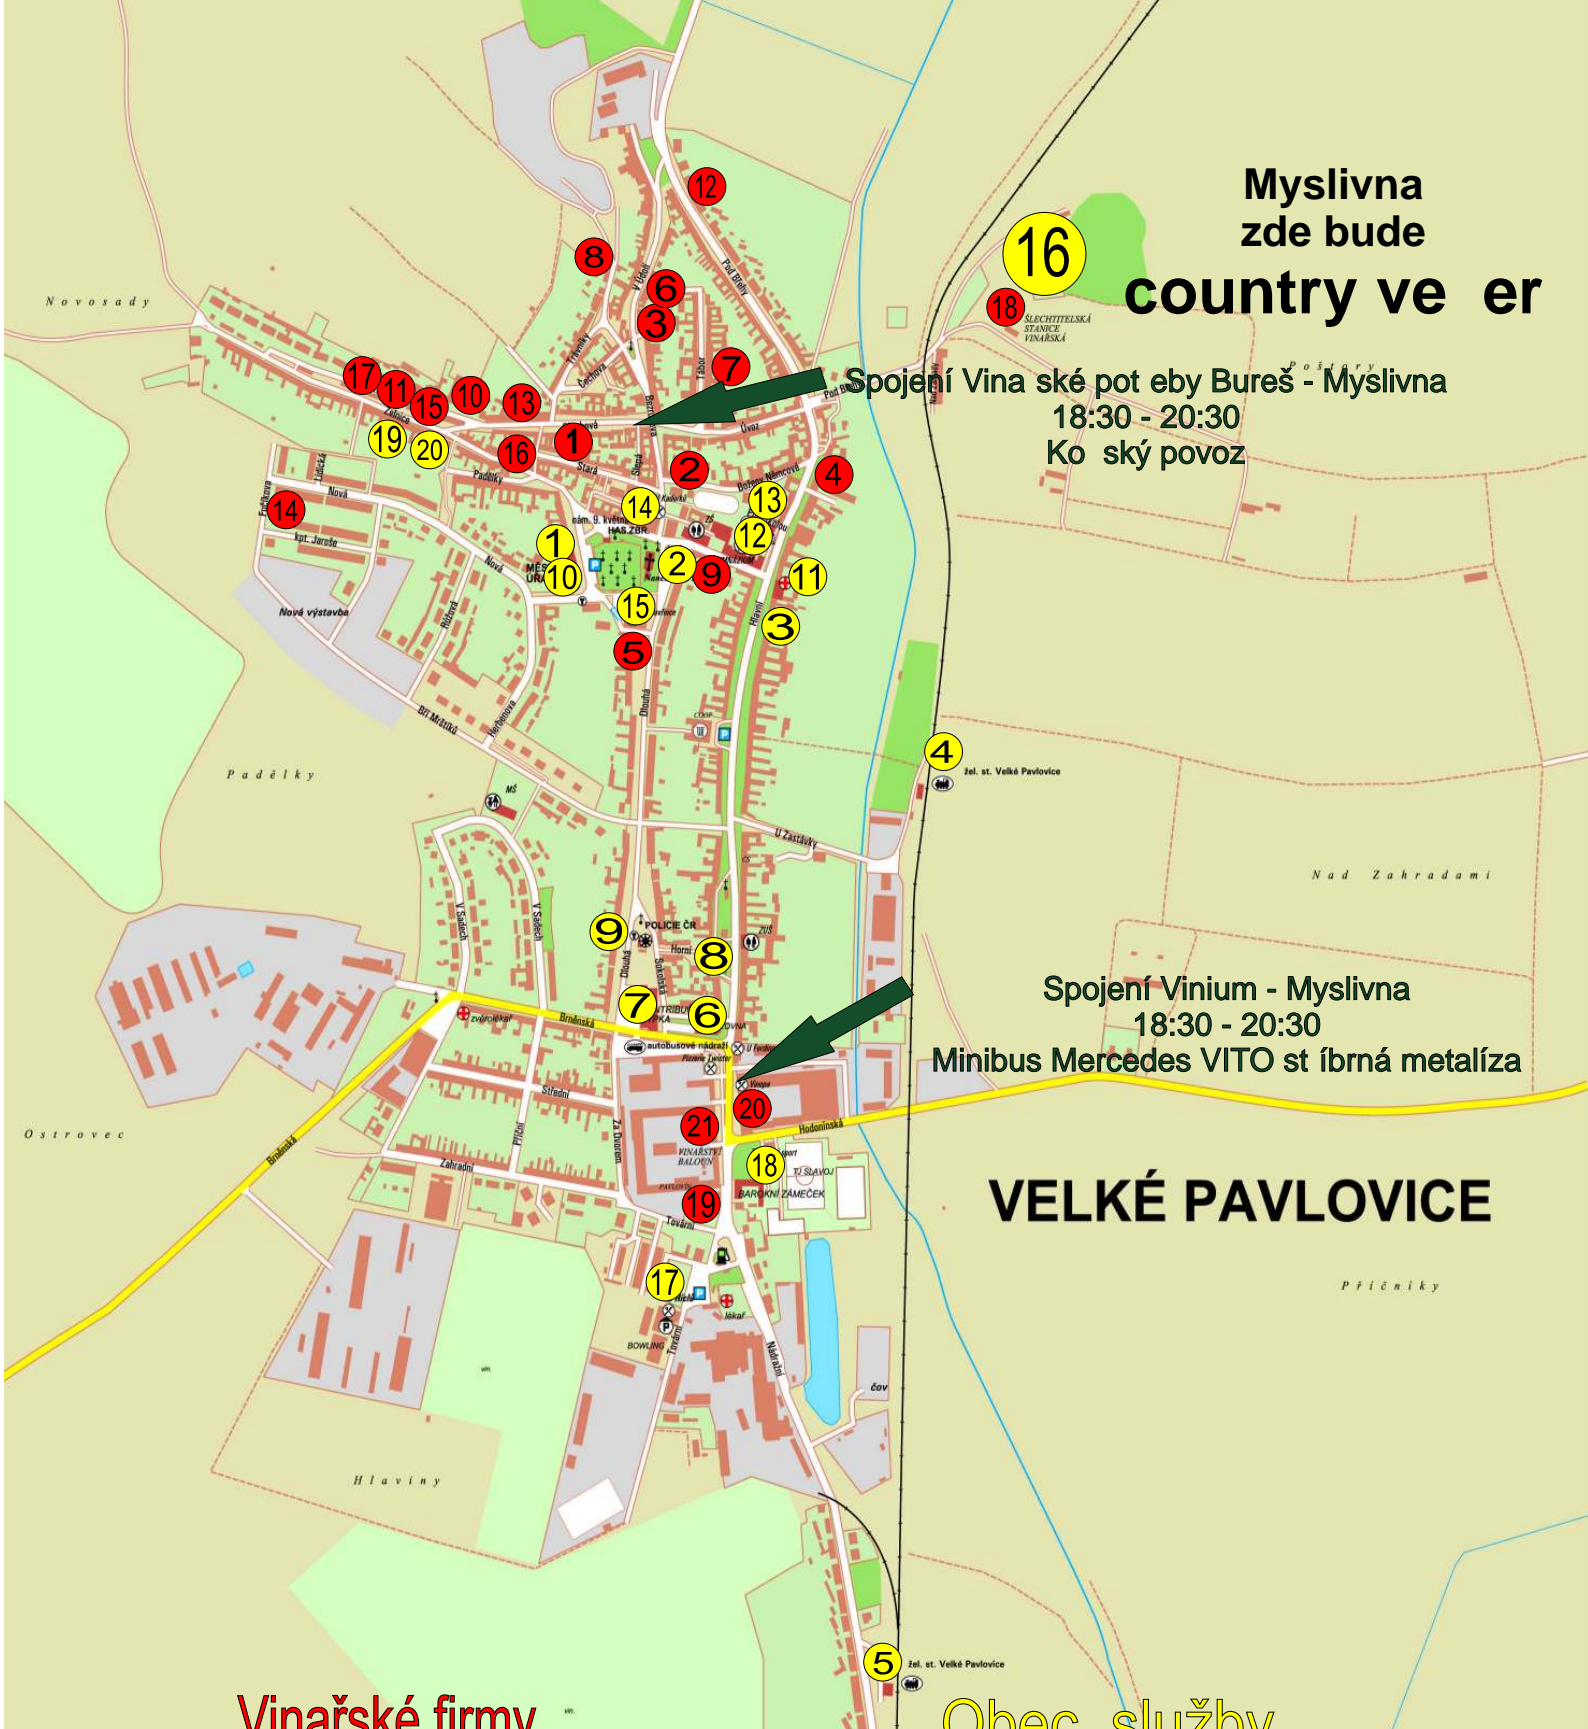

Myslivna
zde bude
country ve er

Spojení Vina ské pot eby Bureš - Myslivna
18:30 - 20:30
Ko ský povoz

Spojení Vinium - Myslivna
18:30 - 20:30
Minibus Mercedes VITO st íbrná metalíza

VELKÉ PAVLOVICE

Vinařské firmy